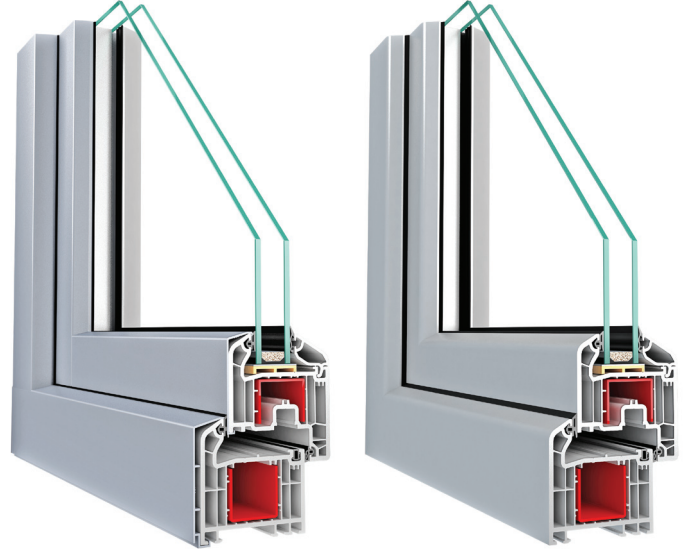

## Maxi Royal

### Teknik Özellikler

Kasa Derinlik	70 mm
Kasa Yükseklik - İç	40-50 mm
Kasa Yükseklik - Dış	60-70 mm
Ortakayıt Yükselik - İç	30-40-50 mm
Ortakayıt Yükselik - Dış	70-80-90 mm
Pencere Kanat Derinlik	70-76-80 mm
Kapı Kanat Derinlik	70-76 mm
Cam Kalınlık Minimum	4 mm
Cam Kalınlık Maximum	40 mm

### Uygulama Seçenekleri

	Pencere	Kapı
İçe Açılır	■	■
Dışa Açılır		■
Vasistas	■	
Çift Eksen Açılım	■	■
Paralel Sürme	■	■
Katlanır	■	■
Alüminyum Kapak Uygulaması 90&45°	■	■