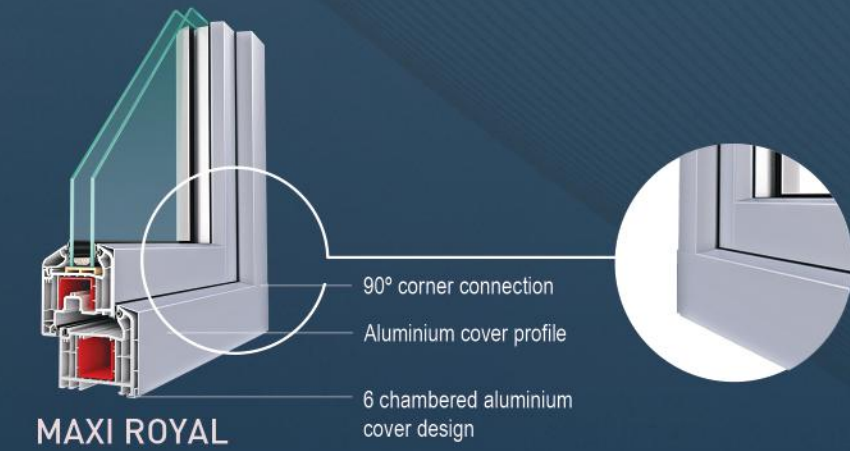

PVC Door & Window Systems

MAXI PLUS MAXI ROYAL

ASAŞ Alüminyum Sanayi ve Ticaret A.Ş.

Headquarters
Rüzgarlı Bahçe Mah., Kumlu Sok., No: 2
Asaş İş Merkezi, 34810 Kavacak
Beykoz - İstanbul, Turkey
T +90 216 680 07 70 F +90 216 680 07 72
asastr.com

**Aluminium PVC Profile & Roller Shutter
Production Facility**
Küçücek İstiklal Mah., Kışla Alanı Cad.,
No: 2-2/1, 54400 Akyazı - Sakarya, Turkey
T +90 264 462 47 12 F +90 264 462 47 17