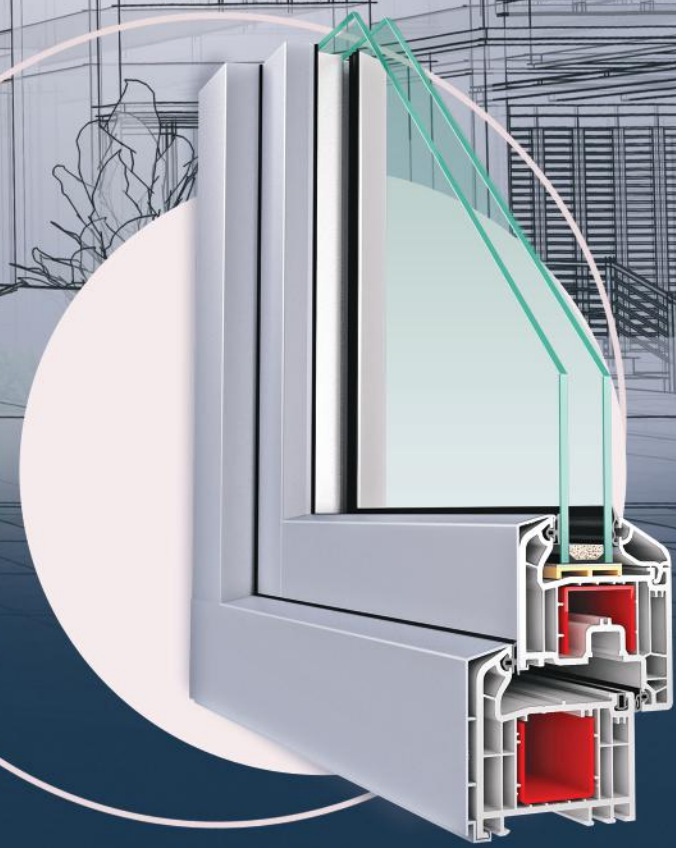

MAXI PLUS MAXI ROYAL

ASAŞ Alüminyum Sanayi ve Ticaret A.Ş.

Headquarters
Rüzgarlı Bahçe Mah., Kumlu Sok., No: 2
Asaş İş Merkezi, 34810 Kavacak
Beykoz - İstanbul, Turkey
T +90 216 680 07 70 F +90 216 680 07 72
asastr.com

**Aluminium PVC Profile & Roller Shutter
Production Facility**
Küçücek İstiklal Mah., Kışla Alanı Cad.,
No: 2-2/1, 54400 Akyazı - Sakarya, Turkey
T +90 264 462 47 12 F +90 264 462 47 17