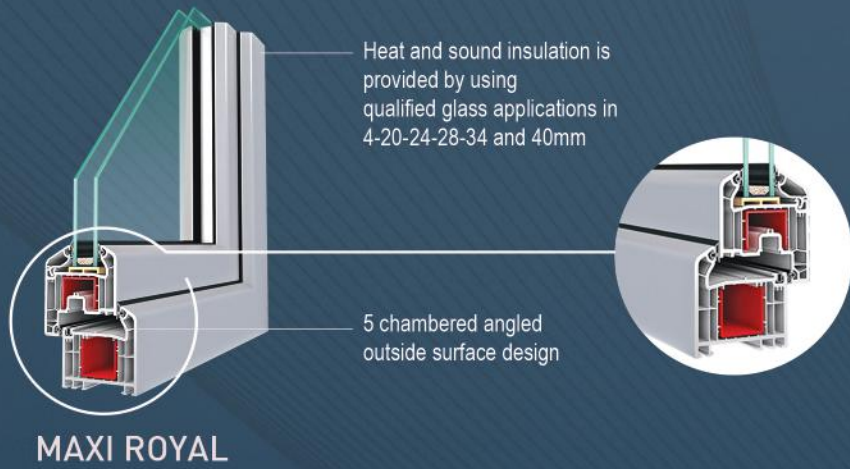

PVC Door & Window Systems

MAXI PLUS MAXI ROYAL

ASAŞ Alüminyum Sanayi ve Ticaret A.Ş.

Headquarters
Rüzgarlı Bahçe Mah., Kumlu Sok., No: 2
Asaş İş Merkezi, 34810 Kavacak
Beykoz - İstanbul, Turkey
T +90 216 680 07 70 F +90 216 680 07 72
asastr.com

**Aluminium PVC Profile & Roller Shutter
Production Facility**
Küçücek İstiklal Mah., Kışla Alanı Cad.,
No: 2-2/1, 54400 Akyazı - Sakarya, Turkey
T +90 264 462 47 12 F +90 264 462 47 17