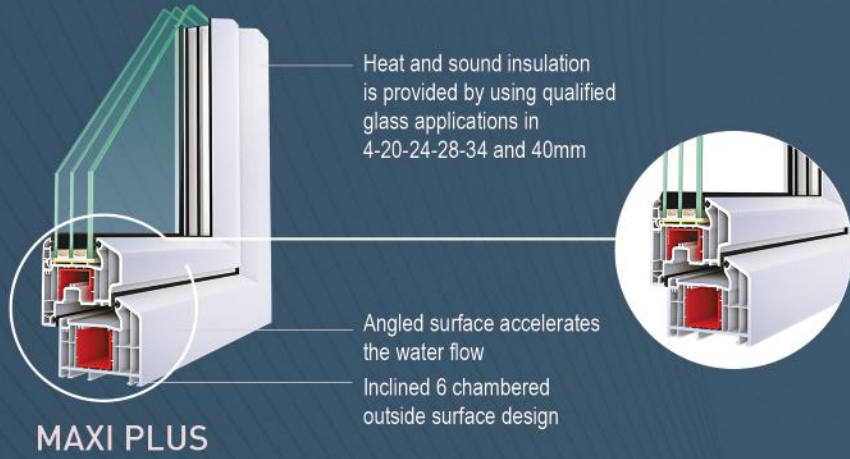

PVC Door & Window Systems

MAXI PLUS MAXI ROYAL

ASAŞ Alüminyum Sanayi ve Ticaret A.Ş.

Headquarters
Rüzgarlı Bahçe Mah., Kumlu Sok., No: 2
Asaş İş Merkezi, 34810 Kavacak
Beykoz - İstanbul, Turkey
T +90 216 680 07 70 F +90 216 680 07 72
asastr.com

**Aluminium PVC Profile & Roller Shutter
Production Facility**
Küçücek İstiklal Mah., Kışla Alanı Cad.,
No: 2-2/1, 54400 Akyazı - Sakarya, Turkey
T +90 264 462 47 12 F +90 264 462 47 17